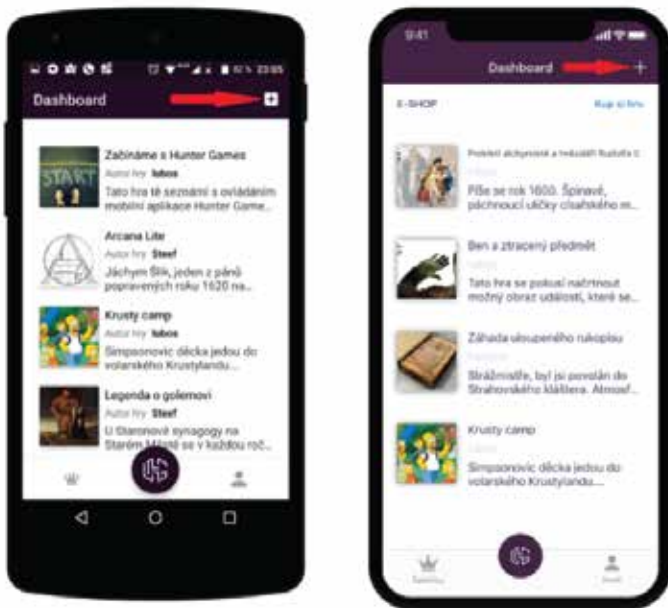

2. Pridajte si hru tlačítkom +